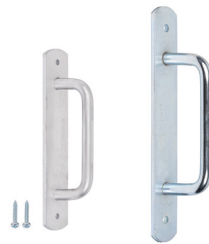

Empalme para raíl U-60
U-60 Joining bracket | Joint pour rail U-60 | Conexão para trilho

Cod.	Para For Pour	
47910	U-60	2
Inox Stainless Steel		AISI 316
47911	U-60 INOX	2

Curva inferior U-19 para U-60
Bottom bend | Courbe inférieure | Curva inferior

Cod.	Medidas - Dimensions	
4811	U-19 para Raíl U-60	1
Inox Stainless Steel		AISI 316
48110	U-19 para Raíl U-60 INOX	1

Accesorios

Accessories | Accessoires | Acessórios

N
EGRO
BLACK
NOIR
PRETO

Tirador acero negro
Handle black steel | Poignée acier noir | Puxador aço preto

Cod.	Medidas - Dimensions	
9932N	160x30	4
9922N	270x40	2

Z
INCADO
ZINC
ZINGÉ
ZINCADO

Tirador acero zincado
Handle zinc plated | Poignée acier zingué | Puxador aço zincado

Cod.	Medidas - Dimensions	
9932Z	160x30	4
9922Z	270x40	2

Pernio gota con arandela de latón
Drop profile hinge | Paumelle profil goutte | Perno gota

Cod.	Medidas - Dimensions	
48	20x120	18
Inox Stainless Steel		AISI 316
712	20x120 INOX	10

Bisagra medio
Middle hinge | Charnière intermédiaire | Dobradiça meio